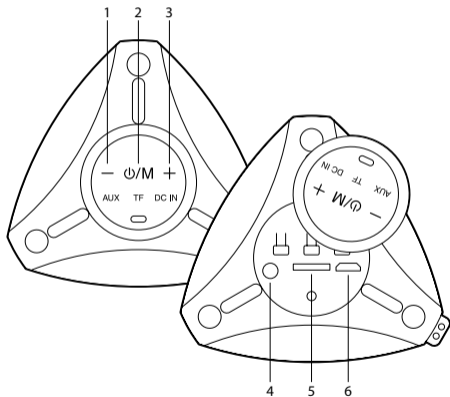

TLAČÍTKO OVLÁDÁNÍ

1. 1 Hlasitost – TWS
   ◀◀
2. 2 ON/OFF Režim
3. 3 Hlasitost +
   ▶▶
4. 4 Port Aux in jack 3,5mm
5. 5 Slot pro paměťovou kartu TF
6. 6 Nabíjecí port micro USB