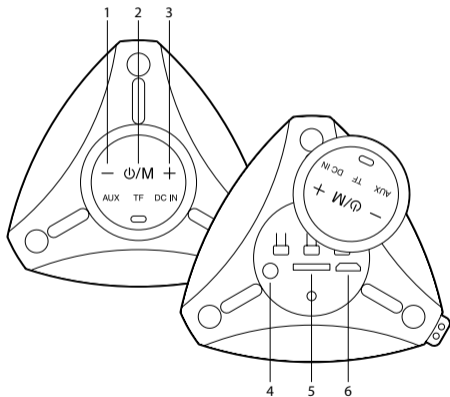

STEUERTASTEN

1. 1 Lautstärke -
   TWS
   ◀◀
2. 2 Ein-/Ausschalten
   Modus
3. 3 Lautstärke +
   ▶▶
4. 4 Aux-Eingang jack 3,5mm
5. 5 TF-Kartensteckplatz
6. 6 Micro USB-Ladeanschluss