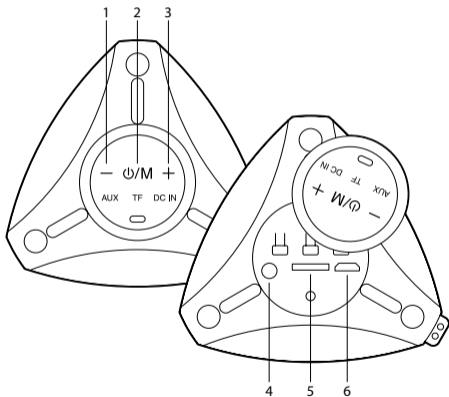

ΚΟΥΜΠΙΑ ΕΛΕΓΧΟΥ

- 1 Ένταση ήχου – TWS
⏪
- 2 Ενεργοποίηση / Απενεργοποίηση Λειτουργία
- 3 Ένταση ήχου +
⏩
- 4 Αυχ σε θύρα jack 3,5mm
- 5 Υποδοχή κάρτας TF
- 6 Θύρα φόρτισης micro USB

 3s	 "Beep"
 5s	 "Power off"