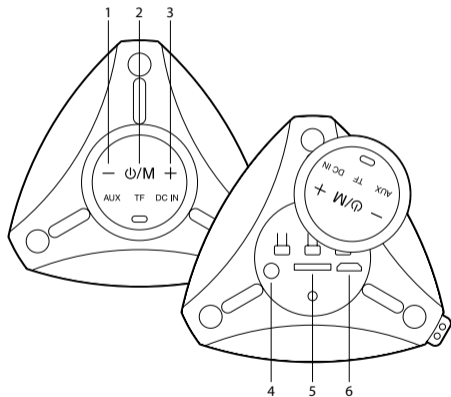

TASTI DI CONTROLLO

1. 1 Volume -
   TWS
   ◀◀
2. 2 Accensione / Spegnimento
   Mode
3. 3 Volume +
   ▶▶
4. 4 Porta aux in jack 3,5mm
5. 5 Slot per scheda TF
6. 6 Porta di ricarica micro USB