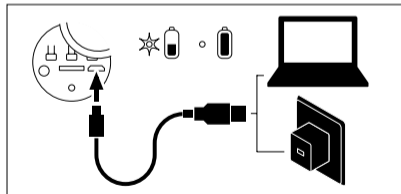

TWS

1			2	
1				
2				
3				3s
4				x2
5				
	"Right channel"			"Left channel"

1			2	
		x2		

ΠΡΑΓΜΑΤΟΠΟΙΗΣΗ ΦΟΡΤΙΣΗΣ