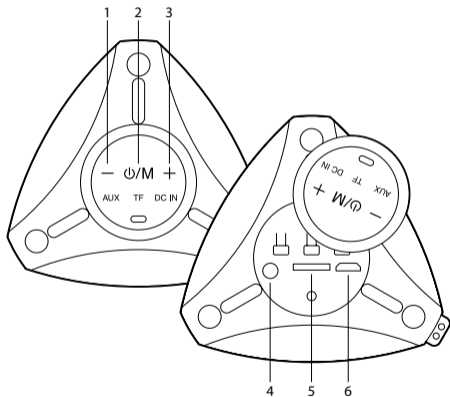

## KONTROLLKNAPPER

- 1 Volum -  
TWS  
◀◀
- 2 Av / På  
Modus
- 3 Volum +  
▶▶
- 4 Aux i porten jack 3,5mm
- 5 TF-kortspor
- 6 Micro USB-ladeport

	 "Beep"		 "Power off"
--	------------	--	-----------------