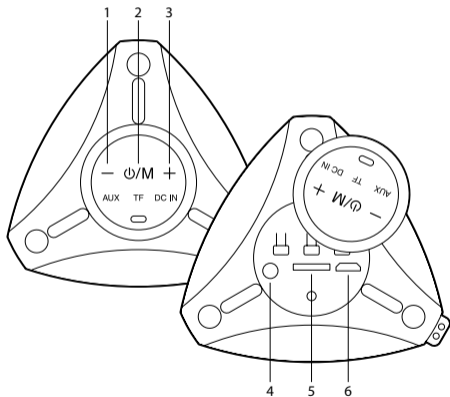

## KONTROLKNAPPER

- 1 Volumen -  
TWS  
◀◀
- 2 Tænd/sluk  
Program
- 3 Volumen +  
▶▶
- 4 AUX in indgang jack 3,5mm
- 5 TF kort indgang
- 6 Micro USB-opladningsport

 3s	 "Beep"
 5s	 "Power off"