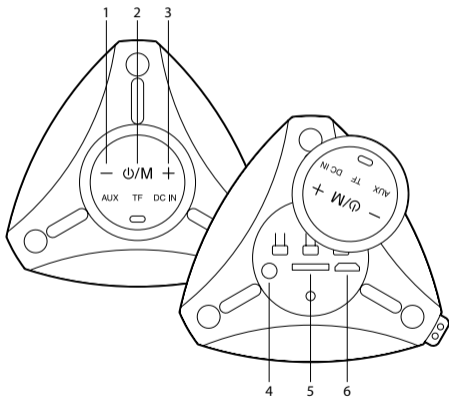

## KONTROLLKNAPPAR

- 1 Volym -  
TWS  
⏪
- 2 På/av  
Läge
- 3 Volym +  
⏩
- 4 Aux-ingång jack 3,5mm
- 5 TF-kortfack
- 6 Micro USB-laddningsport

3s  "Beep"	5s  "Power off"
------------------	-----------------------