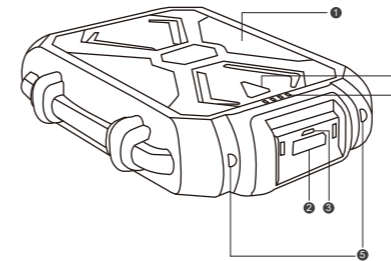

WESDAR

S4

Водоустойчива външна
батерия

Инструкции за употреба

Характеристики

Модел	S4
Капацитет на батерията	10000mAh
Материал на артикула	Силикон+ABS
Входно напрежение	5V 2.1A
Изходно напрежение	5V 2.1A
Размери	131x90x27 mm
Интерфейс	Micro USB порт*1 .
Специална функция	IPX4 водоустойчива

Спецификации

1. Добра защита: Целият корпус е защитен от силикон, достатъчно безопасен и устойчив на падане;
2. Супер съвместимост: Интерфейсът за зареждане е съвместим с повечето електронни устройства на пазара, като свързва мобилни телефони, таблети, цифрови фотоапарати и други устройства;
3. Водоустойчивост: Ниво на водоустойчивост IPX4, не се притеснявайте от водни пръски по устройството си.
4. Високо качество, висока скорост: Интелигентно пестене на енергия, може да защити устройството при зареждане.

Съдържание на опковката

Преносима батерия - 1 бр.
Кабел за зареждане - 1 бр.
Инструкции за употреба - 1 бр.

Въведение в детайлите на продукта:

1. Силикон
2. USB изходен порт
3. Micro USB порт за зареждане
4. Индикатор за нивото на батерията
5. Фенерче с LED светлина
6. Включване/Изключване

Забележки:

1. Не изпускайте, не удряйте и не разклащайте устройството, защото това може да причини разместване на вътрешната структура на литиевата батерия, което може да доведе до повреда!
2. Не потапяйте мобилната батерия във вода!

WESDAR

3. Избягвайте продължително излагане на слънчева светлина или дъжд.
4. Не съхранявайте и не пренасяйте запалими течности, газове или експлозивни в близост до устройството.

5. Използвайте адаптер, който съответства на параметрите на този елемент.

Съхранявайте мобилната си батерия на място, недостъпно за деца, за да избегнете инциденти.

6. Не разглобявайте устройството, ако те повреди.

7. Изберете интелигентна защита на мобилното захранване.

Интелигентната защита има няколко предимства:

защита от свръхток + защита от късо съединение + защита от свръхразряд + защита на регулатора + защита от презареждане, потребителите не трябва да се притесняват дали ще има риск за сигурността им, след заряд за определен период от време.

8. Препоръчително е рядко използваните мобилни батерии да се зареждат или разреждат на месец, за всеки елемент трябва да се запази поне 50% мощност, като се има предвид целта за съхранение.

Гаранционна карта

Уважаеми потребители, благодарим ви, че закупихте продукт на WESDAR.

За да ви осигурим по-добро обслужване, моля, прочетете внимателно инструкциите за употреба.

Моля, запазете тази гаранционна карта.

Можете да се свържете с нас на имейл customer@kit-tech.com, ако имате някакви въпроси.

Ние ще ви предоставим желаните от вас услуги с удоволствие.

Прочетете повече на www.i-wesdar.com

Име на клиент	
Информация за контакт	
Адрес за контакт	
Модел на продукт	
Дата на закупуване	
Номер на поръчка	
Място на закупуване