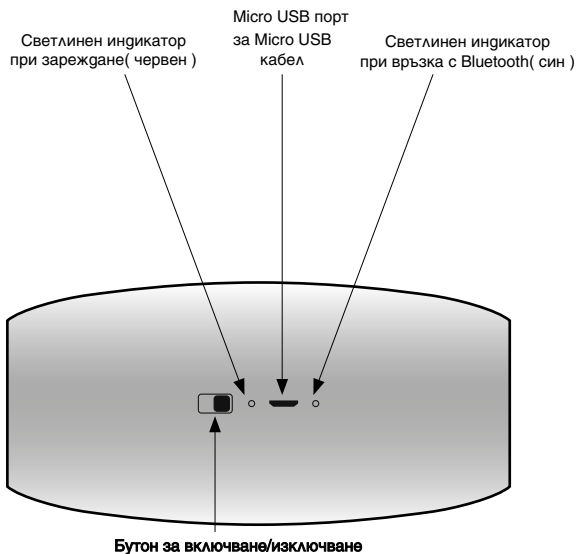

Предупреждение

- Този продукт не е играчка, гържете галеч от геца!
- Пазете от директна слънчева светлина, прекомерна топлина и влага!
- Слабото захранване може да бъде причина за лоша връзка и неактивна Bluetooth функция!
- При падане тонколоната може да бъде повредена!
- Съхранявайте я на подходящо място!